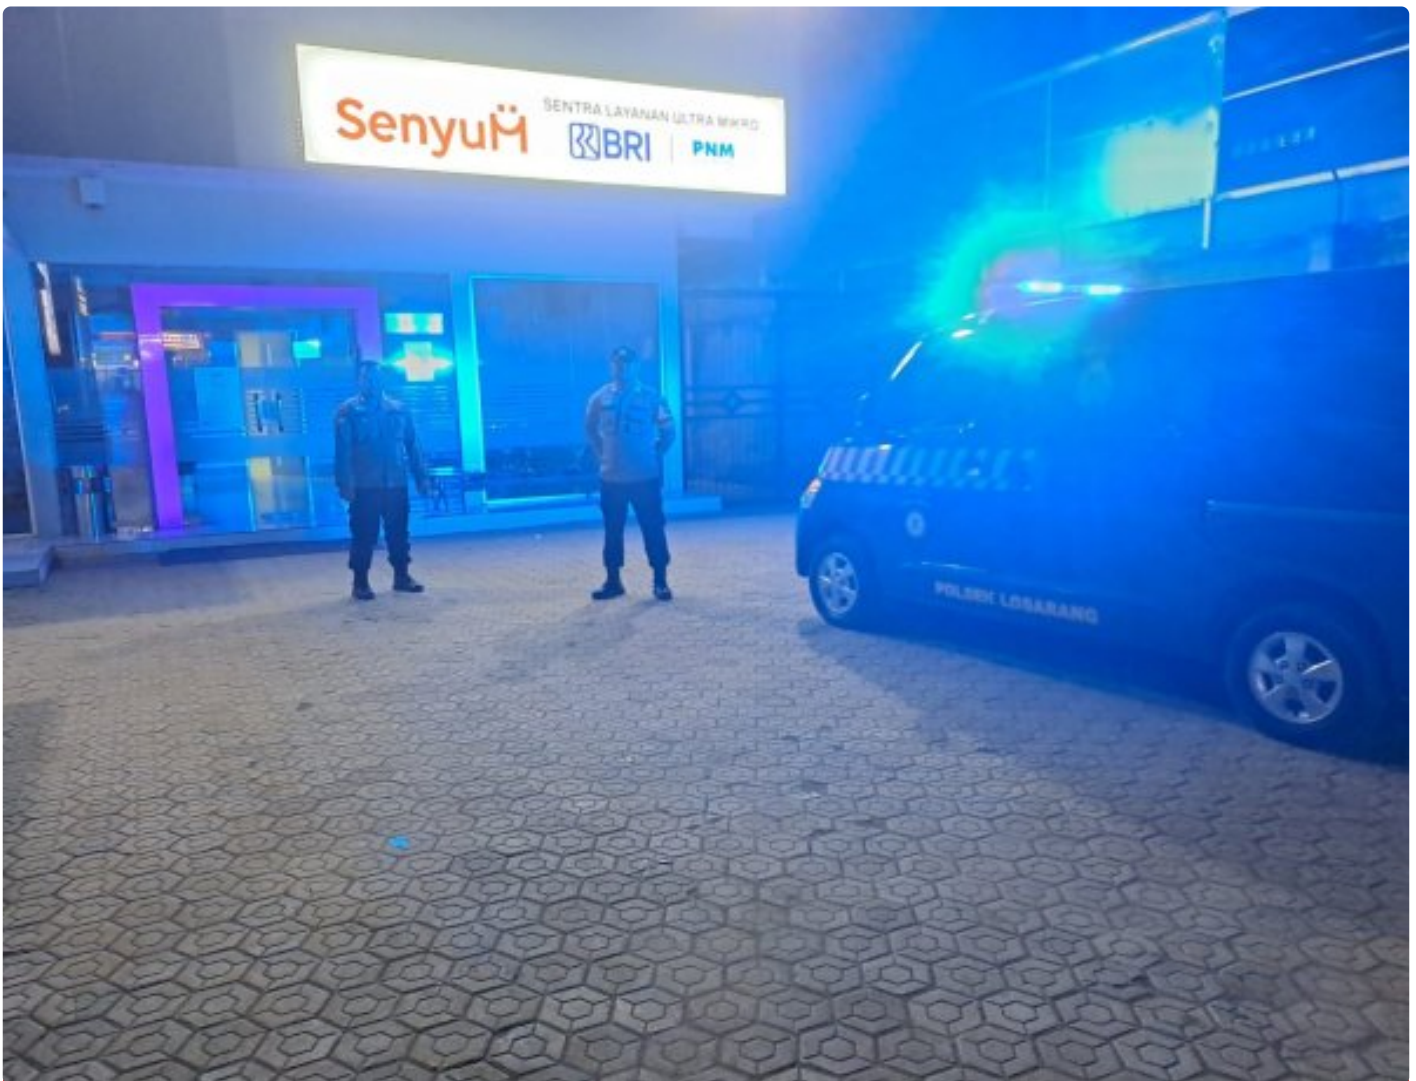

## Polsek Losarang Tingkatkan Patroli Malam di Perbankan Untuk Meningkatkan Keamanan

Indramayu - [INDRAMAYU.RILISNASIONAL.COM](https://www.indramayu.rilisnasional.com)

Jul 15, 2023 - 15:08

*Polsek Losarang Tingkatkan Patroli Malam di Perbankan Untuk Meningkatkan Keamanan*

Indramayu, - Polsek Losarang jajaran Polres Indramayu Polda Jabar meningkatkan patroli malam di sektor perbankan di wilayah hukum Polsek Losarang, Kabupaten Indramayu, Jumat (14/07/2023) kemarin.

Hal tersebut disampaikan Kapolres Indramayu, AKBP M. Fahri Siregar melalui

Kapolsek Losarang, Kopol H. Sunardi kepada awak media.

Kapolsek mengatakan, Patroli malam dengan sasaran objek vital perbankan sebagai langkah untuk meningkatkan keamanan dan mencegah tindak kejahatan di area perbankan pada malam hari.